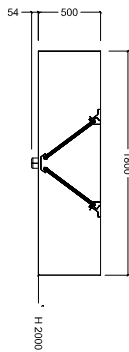

### Goedkeuring

Front aanzicht

Zij aanzicht

Boven aanzicht

### Capaciteit

Lucht capaciteit 9400 m<sup>3</sup>/u

### Algemene gegevens

Externe afmetingen, lengte 4000 mm

Externe afmetingen, breedte 1800 mm

Externe afmetingen, hoogte 500 mm

Gewicht, netto 134 kg