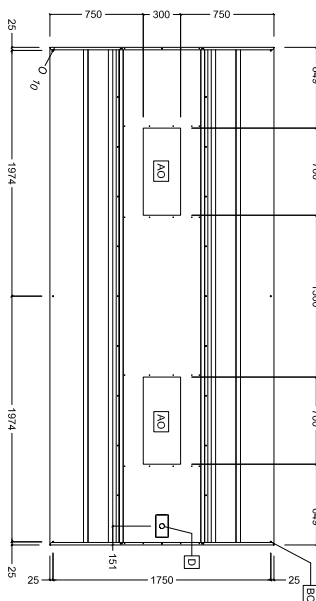

### Goedkeuring

Front aanzicht

Zij aanzicht

Boven aanzicht

### Capaciteit

Lucht capaciteit 9400 m<sup>3</sup>/u

### Algemene gegevens

Externe afmetingen, lengte 4000 mm

Externe afmetingen, breedte 1800 mm

Externe afmetingen, hoogte 500 mm

Gewicht, netto 134 kg